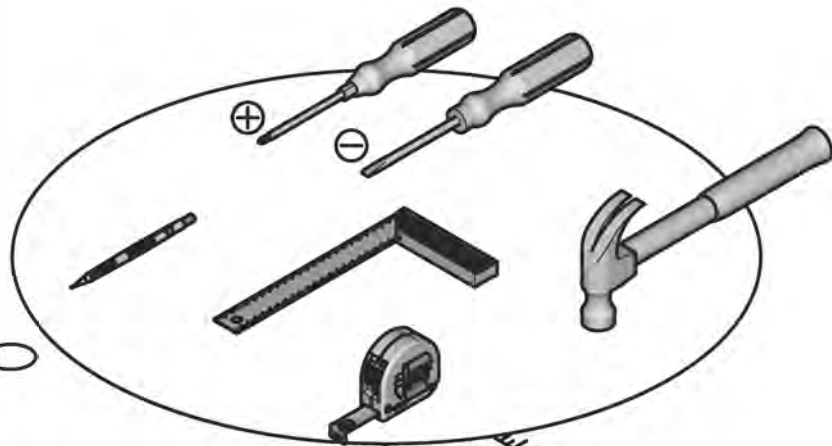

- CZ** NÁVOD K MONTÁŽI
- EN** ASSEMBLY INSTRUCTIONS
- DE** MONTAGEANLEITUNG
- ES** INSTRUCCIONES DE MONTAJE
- NL** MONTAGEVOORSCHRIFT
- IT** ISTRUZIONI DI MONTAGGIO
- PT** INSTRUÇÕES DE MONTAGEM
- PL** INSTRUKCJA MONTAŻU
- CR** NAPUTCI ZA MONTAŽU

Max
30 Kg / 66.13 Lbs

1 h 30 min

Fabriqu  en France
Made in France

S x12

J x16

T x6

K x2

C x1